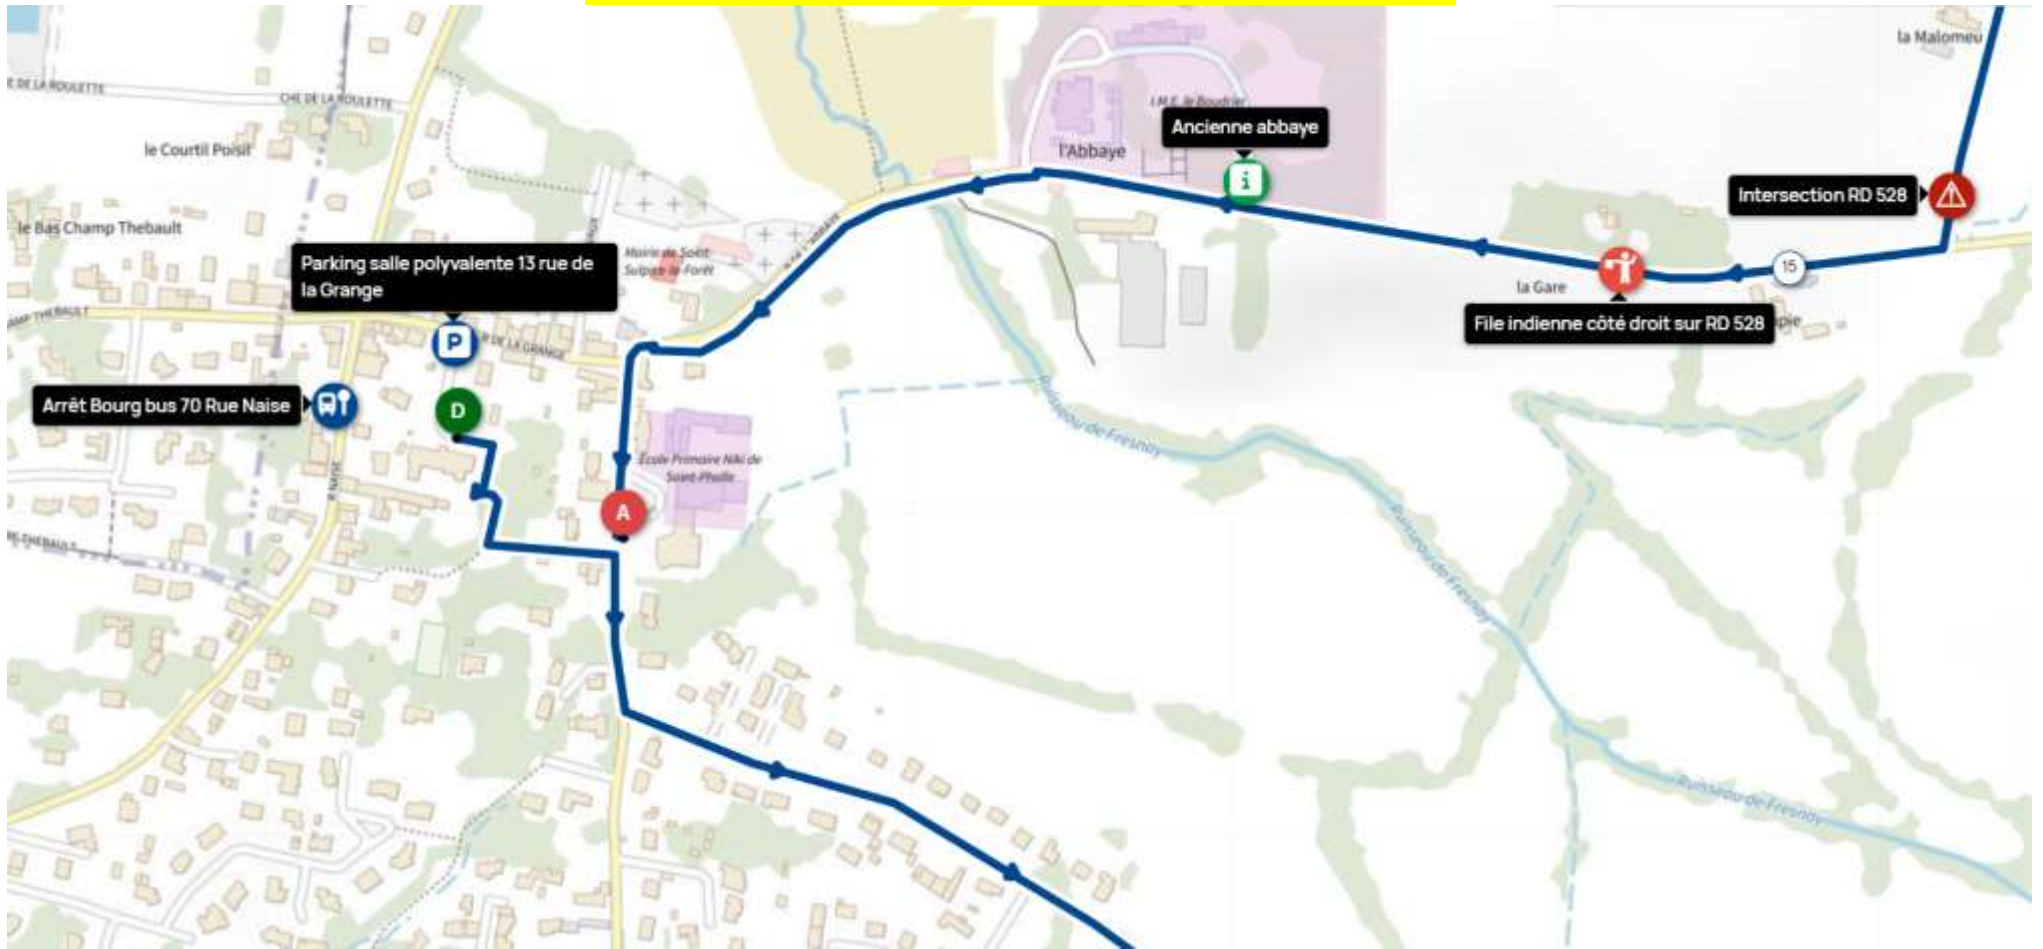

CIRCUIT ST SULPICE LA FORET 15 KMS - MODE DE DEPLACEMENT BUS STAR

MARDI 7 AVRIL 2026

Départ et arrivée bourg St Sulpice La Forêt – salle polyvalente 15 rue de la grange- Promenade dans la campagne autour de St Sulpice La Forêt sans difficultés sous réserve de passages ponctuels humides. Ce parcours traverse alternativement hêtraies, chênaies et pinèdes tantôt en serpentant en pleine futaie tantôt en utilisant de larges allées.

N° parcours

OpenRunner : 23439324

Visorando : 93568205

ZOOM DEPART ET ARRIVEE SAINT SULPICE LA FORET

ZOOM ROUTE FORESTIERE DES FAUX FUSEAUX