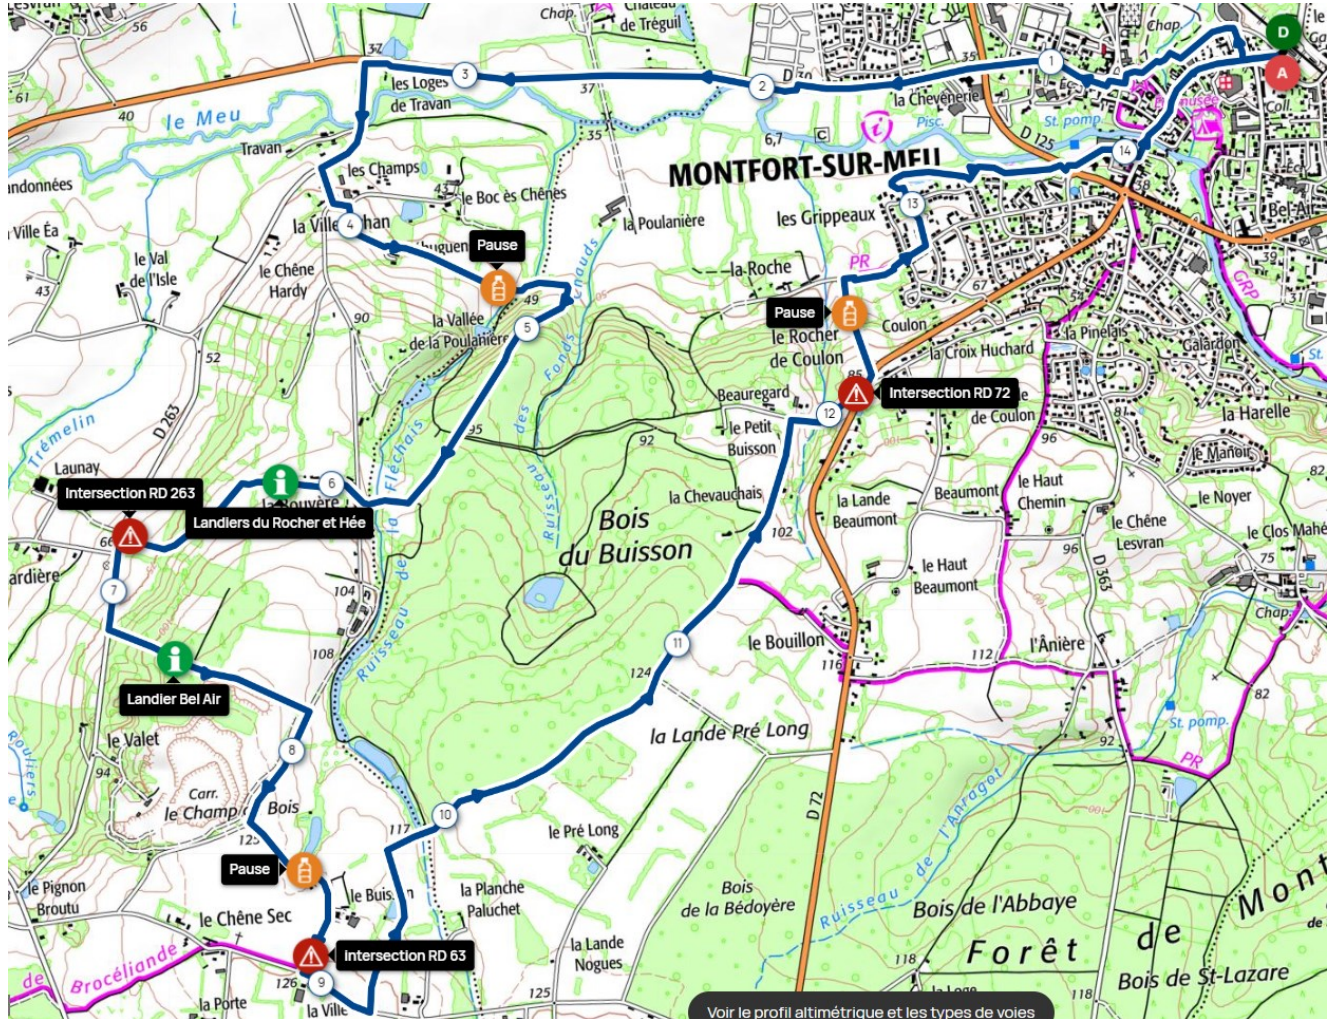

CIRCUIT MONTFORT SUR MEU LES LANDIERS AUTOUR DU BOIS BUISSON 14 KMS
MODE DE DEPLACEMENT TER

Depuis la gare de Montfort sur Meu petite cité de caractère de Bretagne depuis 2019, direction les landiers autour du Bois du Buisson

N° parcours
OpenRunner : 20127401
Visorando : 66623357

DEPART ET ARRIVEE GARE DE MONTFORT SUR MEU

ZOOM DE MONTFORT SUR MEU LES LANDIERS AUTOUR DU BOIS DU BUISSON