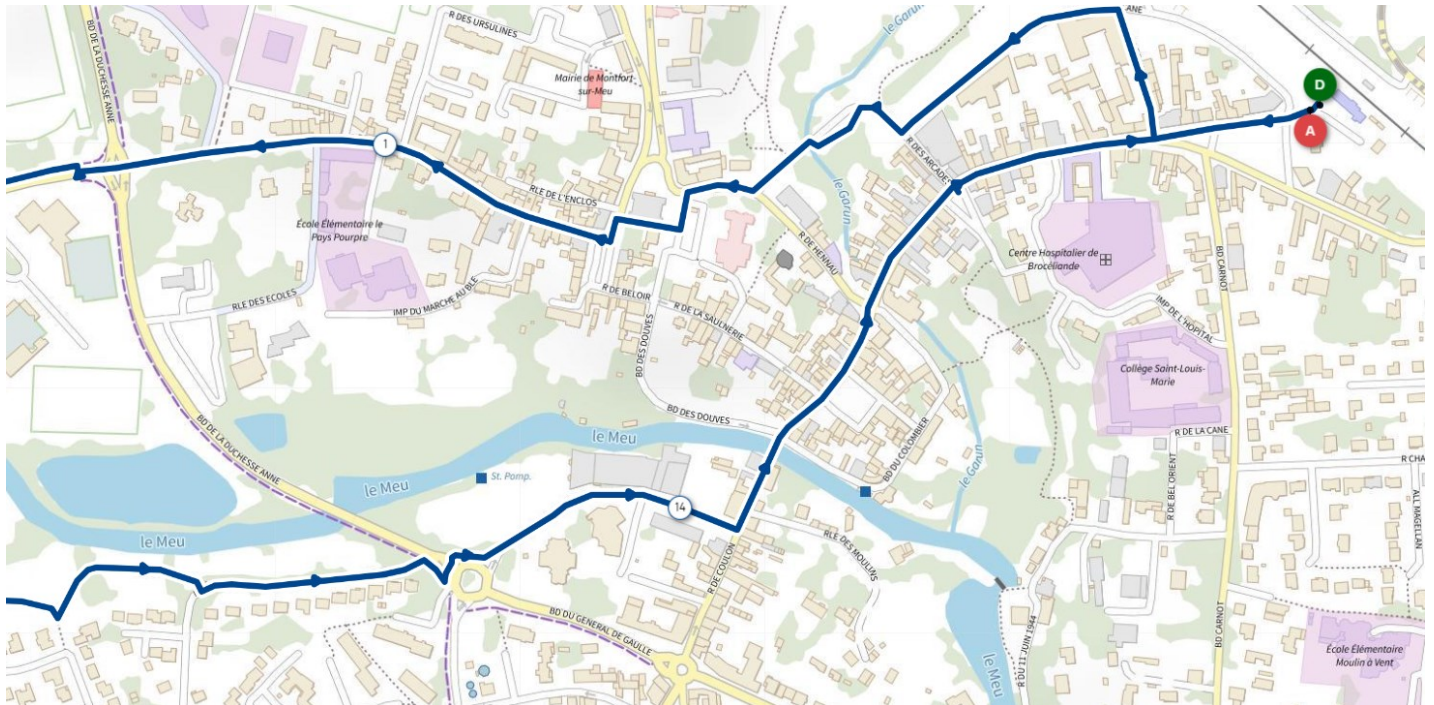

CIRCUIT MONTFORT SUR MEU LES LANDIERS AUTOUR DU BOIS BUISSON 14 KMS
MODE DE DEPLACEMENT TER

Depuis la gare de Montfort sur Meu petite cité de caractère de Bretagne depuis 2019, direction les landiers autour du Bois du Buisson

N° parcours
OpenRunner : 20127401
Visorando : 66623357

DEPART ET ARRIVEE GARE DE MONTFORT SUR MEU

ZOOM DE MONTFORT SUR MEU LES LANDIERS AUTOUR DU BOIS DU BUISSON