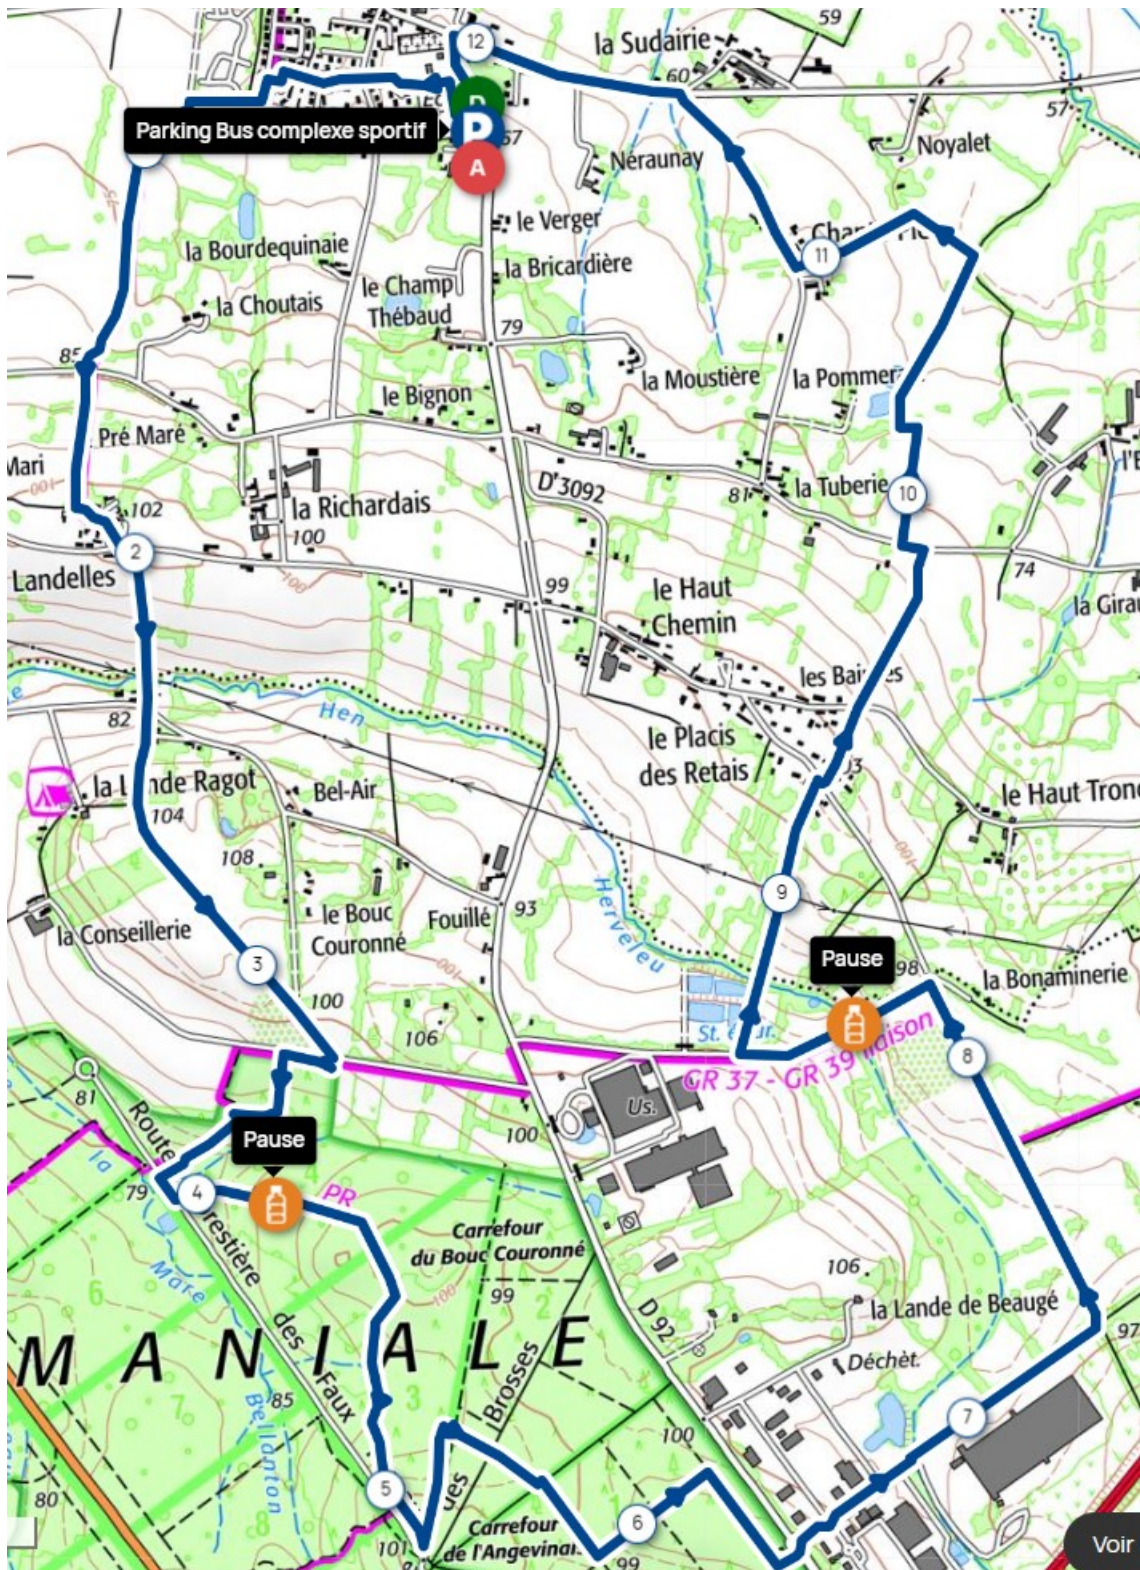

**CIRCUIT ERCÉ PRE LIFFRE SUD CAMPAGNE LANDES BEAUGE
12 KMS MODE DE DEPLACEMENT BUS TRANSDEV**

Cette randonnée débute à Ercé pré Liffré

Petite randonnée dans la campagne au sud d'Ercé par des chemins herbeux, en lisière de forêt. Les rotes Hen Herveleu offrent une diversité de paysages.

N° parcours

OpenRunner : 20057060

Visorando : 66578822

ZOOM DEPART ET RETOUR ERCE PRE LIFFRE

ZOOM SUD CAMPAGNE