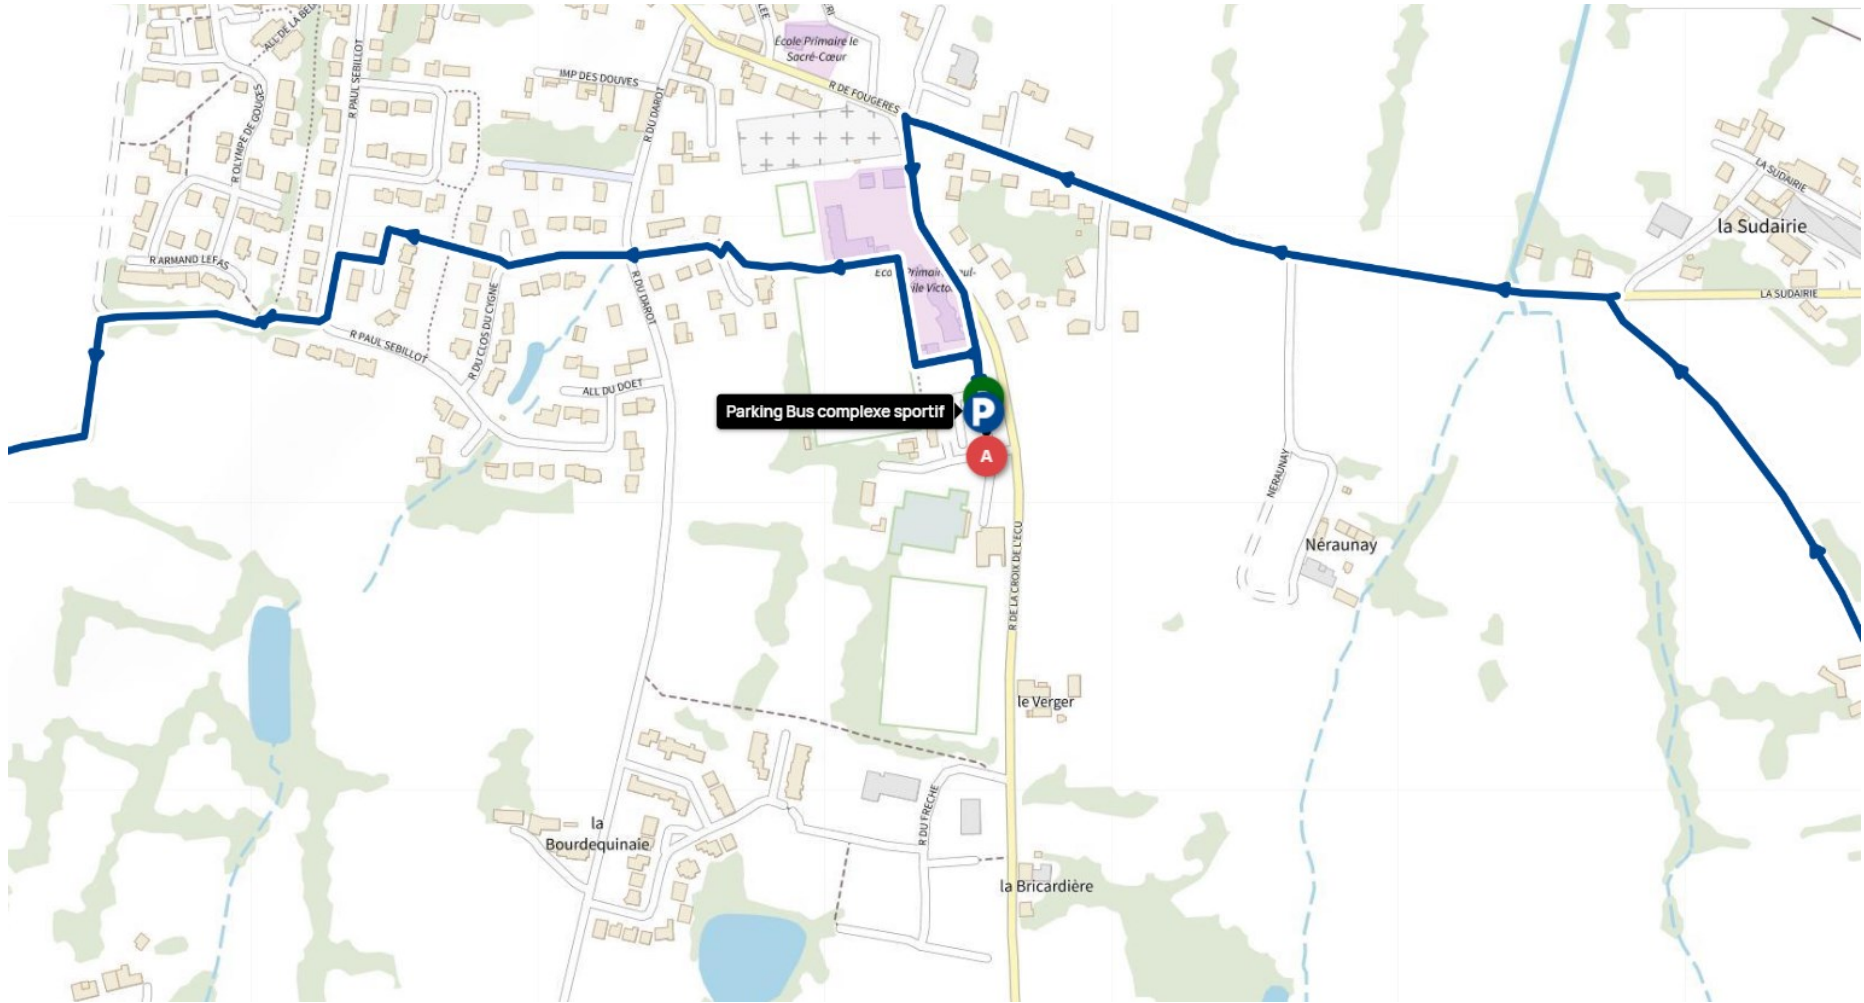

**CIRCUIT ERCÉ PRE LIFFRE SUD CAMPAGNE LANDES BEAUGE
12 KMS MODE DE DEPLACEMENT BUS TRANSDEV**

Cette randonnée débute à Ercé pré Liffré

Petite randonnée dans la campagne au sud d'Ercé par des chemins herbeux, en lisière de forêt. Les rotes Hen Herveleu offrent une diversité de paysages.

N° parcours

OpenRunner : 20057060

Visorando : 66578822

ZOOM DEPART ET RETOUR ERCE PRE LIFFRE

ZOOM SUD CAMPAGNE