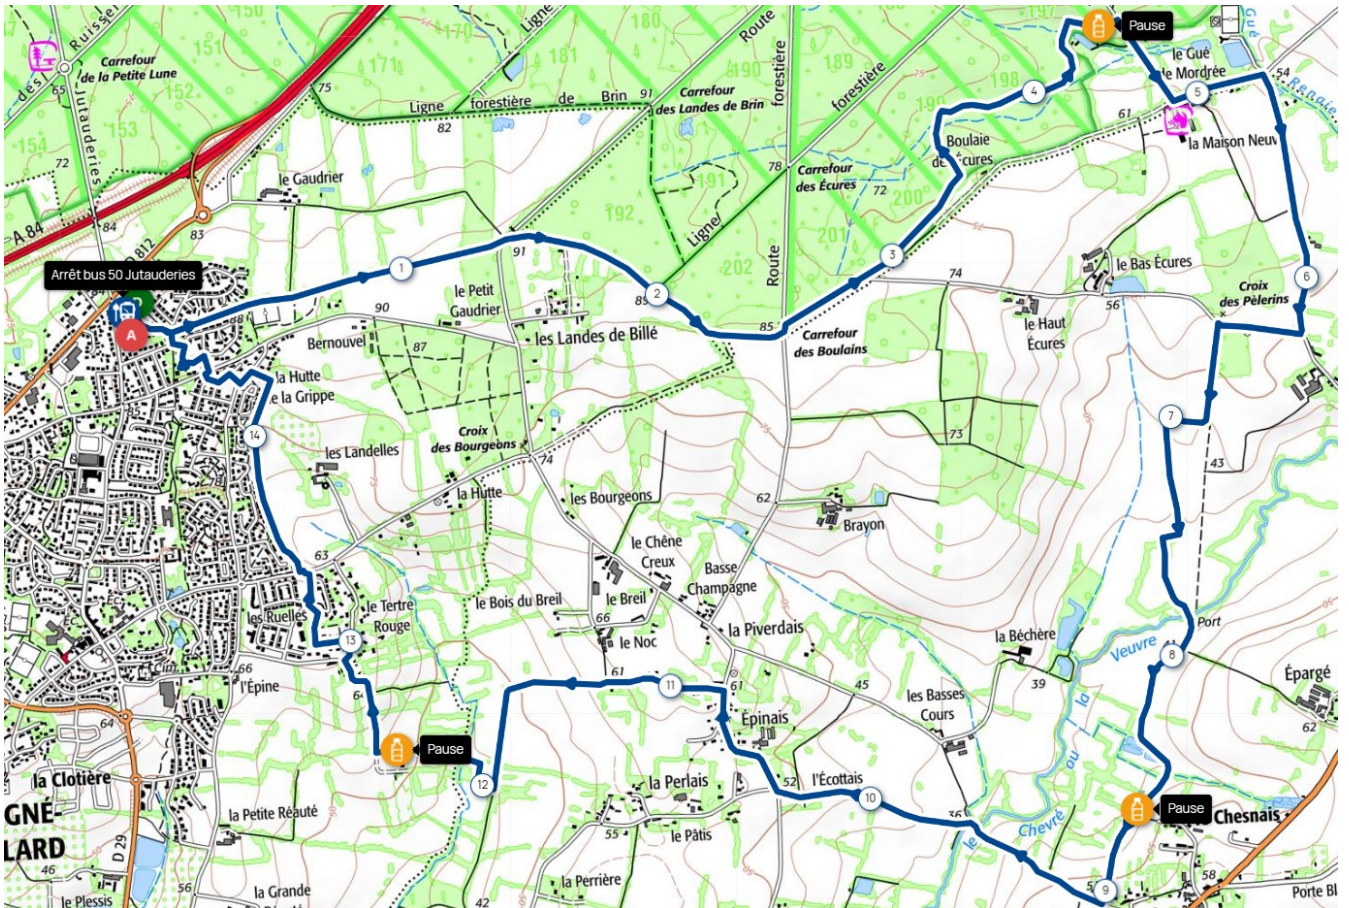

**CIRCUIT THORIGNE FOUILLARD FORET ET CAMPAGNE 15 KMS**  
**MODE DE DEPLACEMENT RESEAU STAR**

Randonnée champêtre autour de Thorigné – Fouillard avec un départ en lisière de forêt.

**N° parcours**  
**OpenRunner : 18306812**  
**Visorando : 46275358**

**ZOOM DEPART ET ARRIVEE THORIGNE – FOUILLARD**

## ZOOM SECTION CARREFOUR DES BOULAINS ET CROIX DES PELERINS