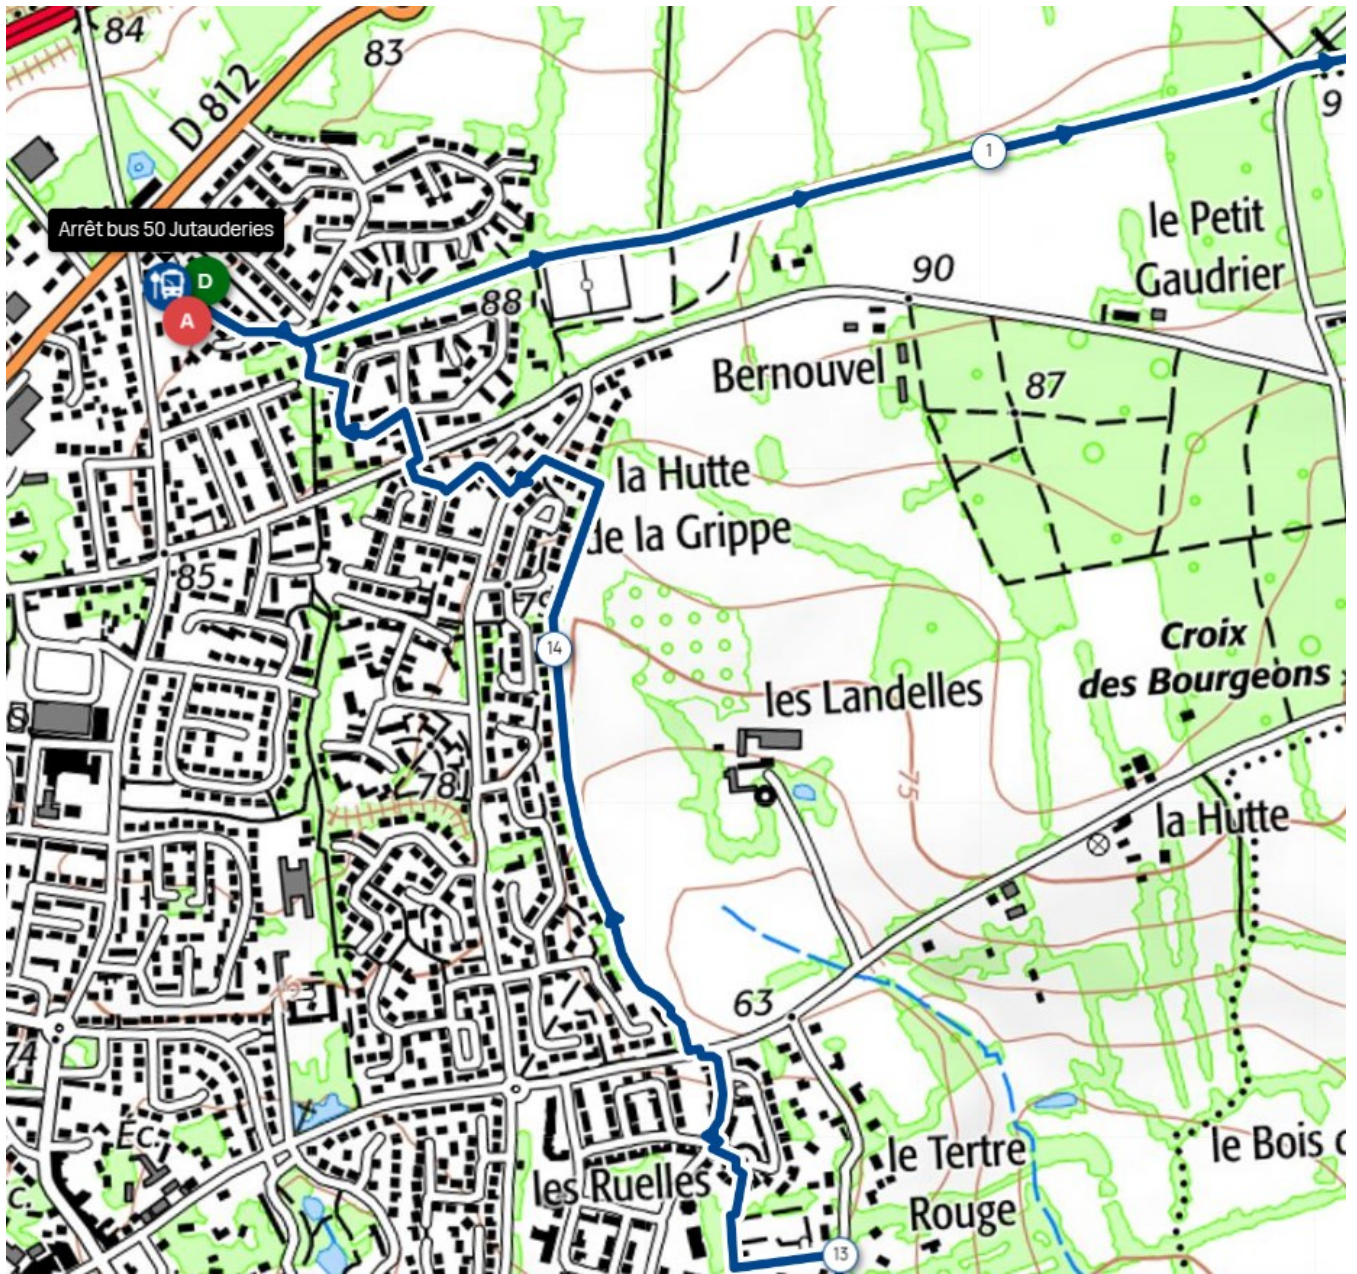

**CIRCUIT THORIGNE FOUILLARD FORET ET CAMPAGNE 15 KMS**  
**MODE DE DEPLACEMENT RESEAU STAR**

Randonnée champêtre autour de Thorigné – Fouillard avec un départ en lisière de forêt.

**N° parcours**  
**OpenRunner : 18306812**  
**Visorando : 46275358**

**ZOOM DEPART ET ARRIVEE THORIGNE – FOUILLARD**

## ZOOM SECTION CARREFOUR DES BOULAINS ET CROIX DES PELERINS