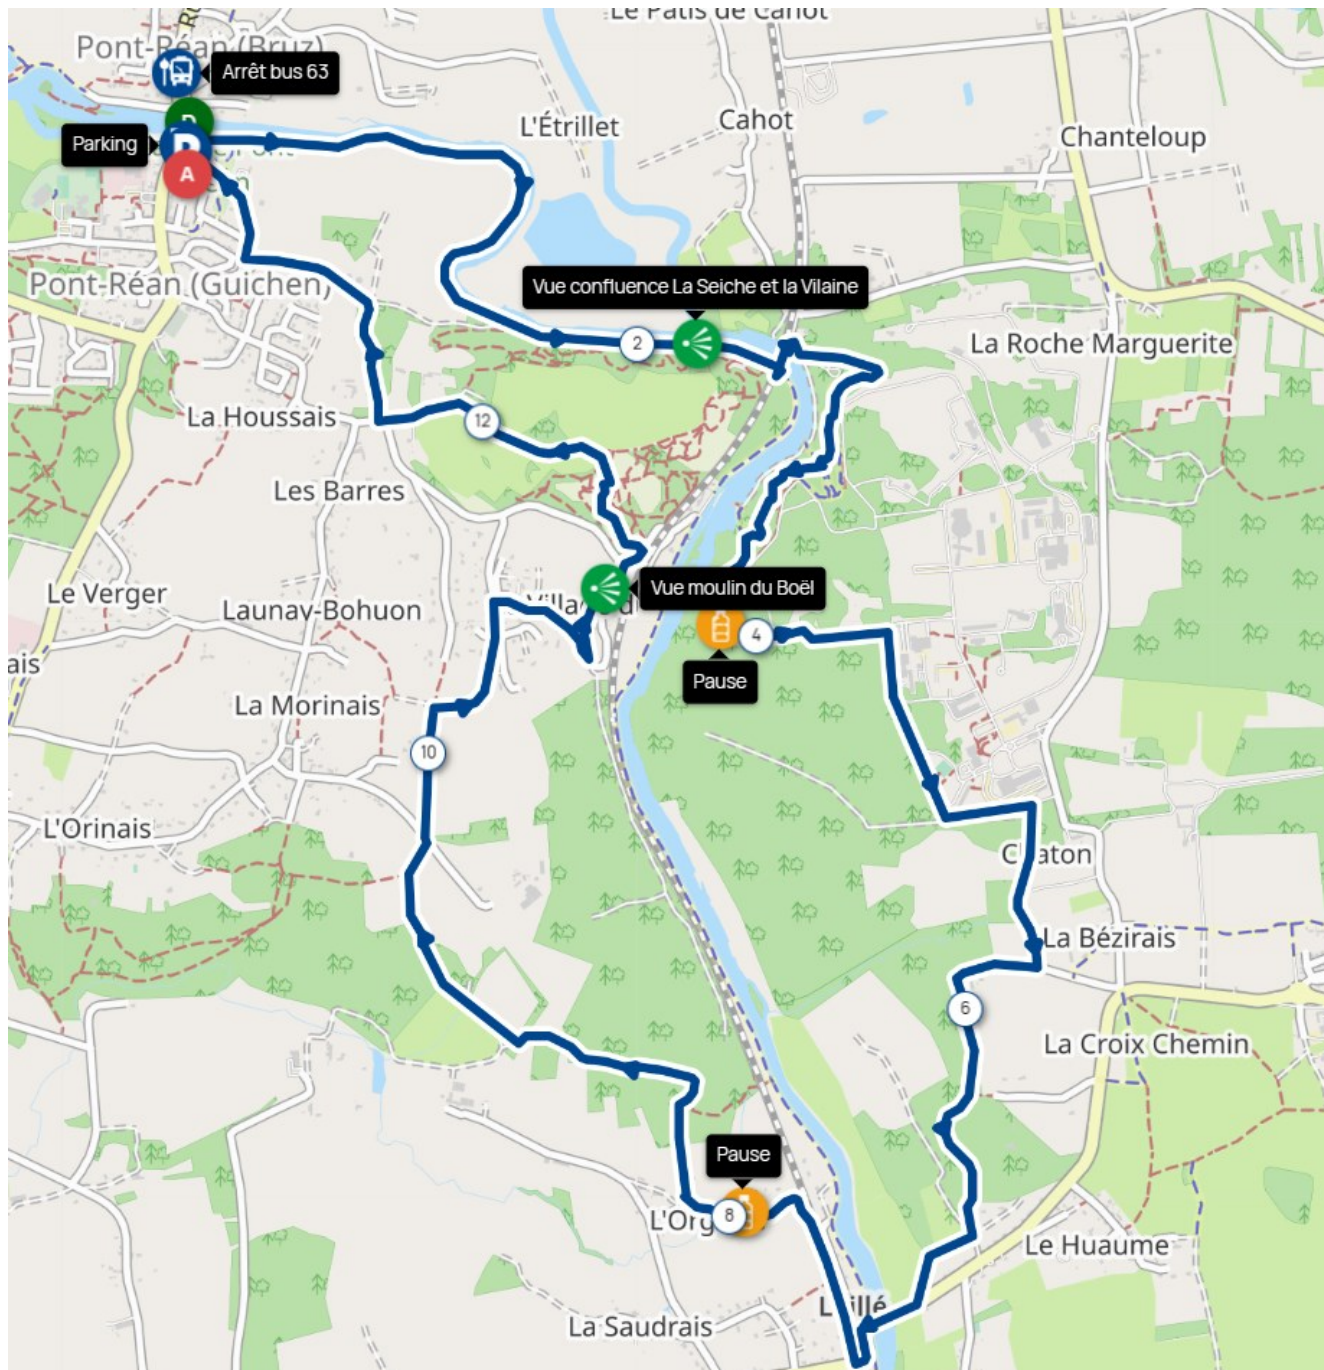

CIRCUIT PONT - REAN LES FALAISES DU BOËL 13 KMS
MODE DE DEPLACEMENT RESEAU STAR

Randonnée qui alterne le long de la Vilaine puis vue du haut des falaises sur la Vilaine et le site du moulin du Boël, traversée de champs et forêts pour le retour à Pont - Réan.

N° parcours
OpenRunner : 18300834
Visorando : 46279033

ZOOM DEPART ET ARRIVEE PONT REAN

ZOOM SECTION CELAR LES FALAISES DU BOËL