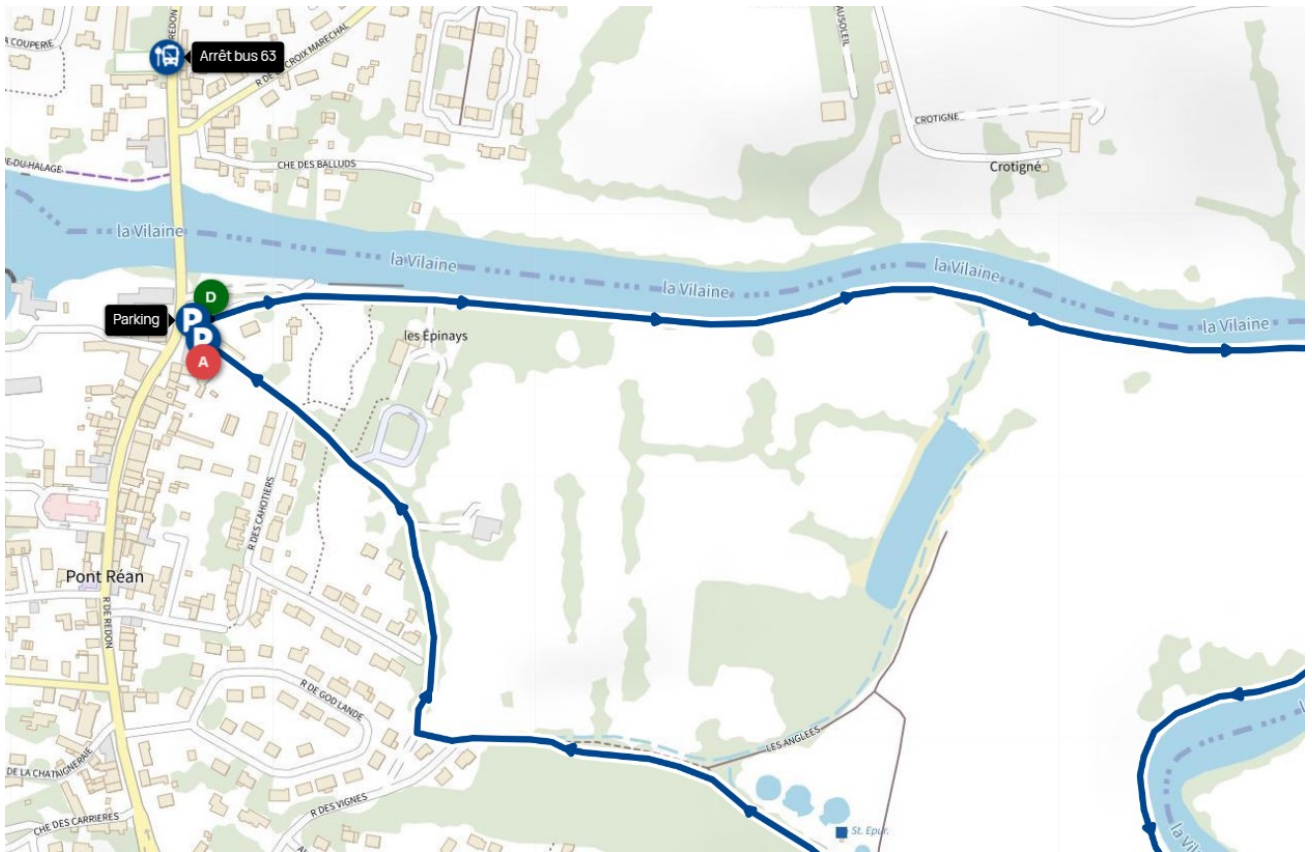

CIRCUIT PONT - REAN LES FALAISES DU BOËL 13 KMS
MODE DE DEPLACEMENT RESEAU STAR

Randonnée qui alterne le long de la Vilaine puis vue du haut des falaises sur la Vilaine et le site du moulin du Boël, traversée de champs et forêts pour le retour à Pont - Réan.

N° parcours
OpenRunner : 18300834
Visorando : 46279033

ZOOM DEPART ET ARRIVEE PONT REAN

ZOOM SECTION CELAR LES FALAISES DU BOËL