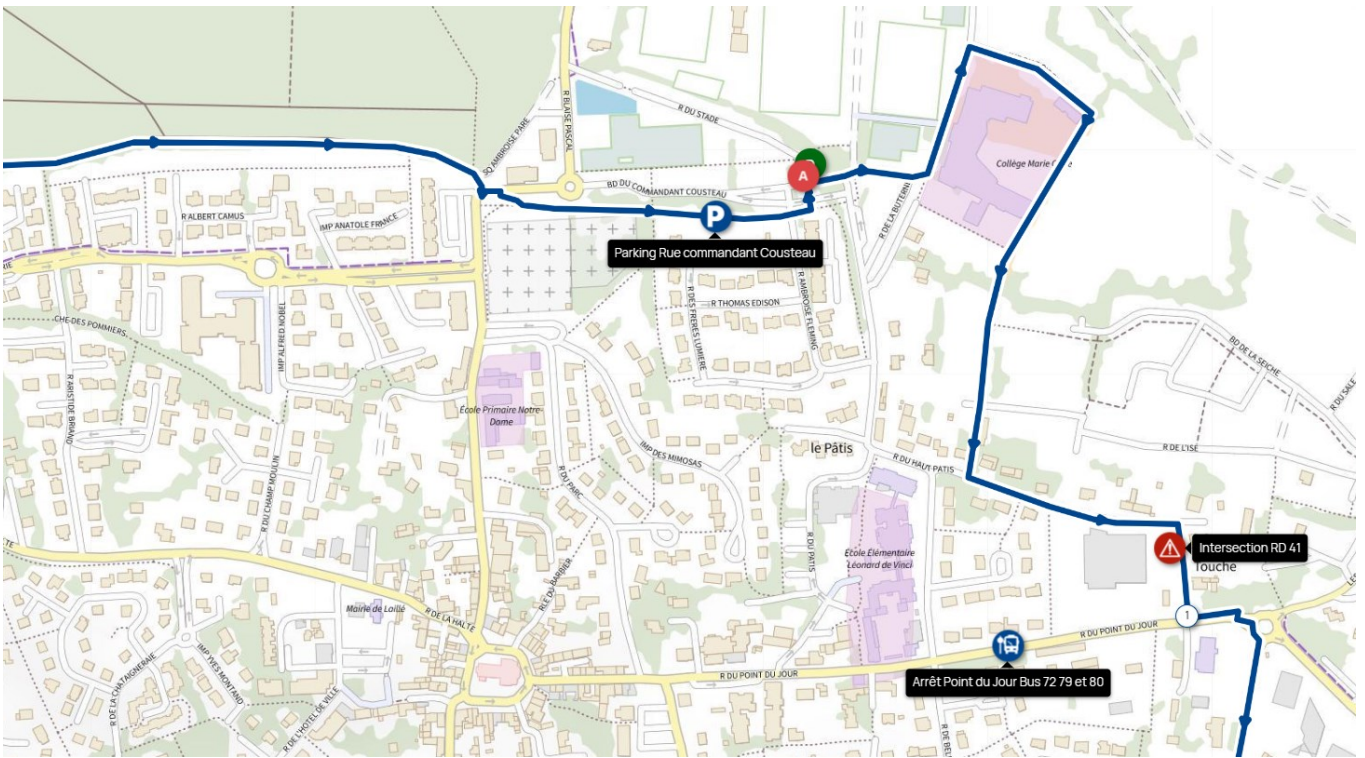

CIRCUIT LAILLE LA CHAPELLE 13 KMS
MODE DE DEPLACEMENT RESEAU STAR

Randonnée à travers bois et vallons avec de beaux panoramas sur la vallée de la Vilaine.

N° parcours

OpenRunner : 18450643

Visorando : 46278382

ZOOM DEPART ET ARRIVEE LAILLE

ZOOM SECTION LA CHAPELLE DU DESERT ET LA MACILLAIS