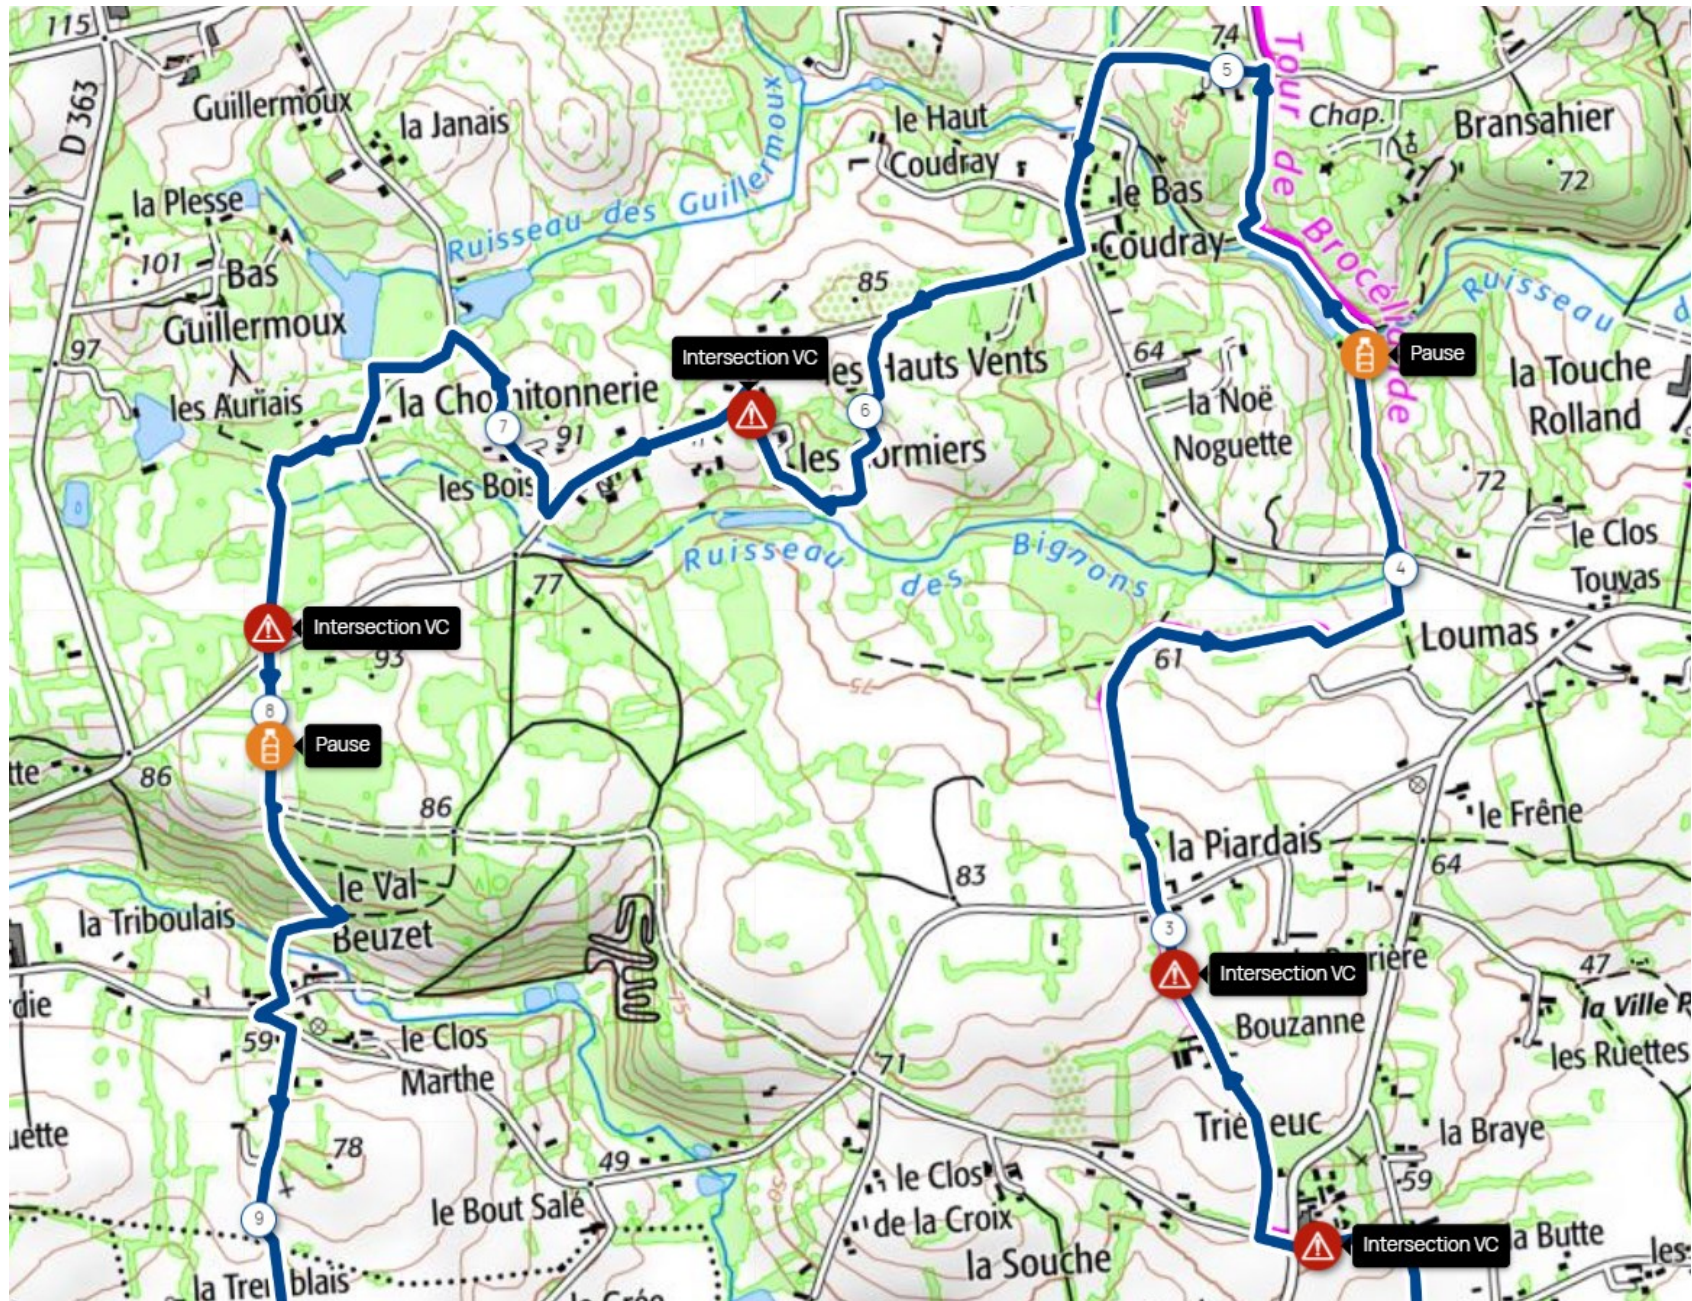

CIRCUIT LE VERGER VAL BEUZET 13 KMS MODE DE DEPLACEMENT BUS STAR

Un parcours à l'Ouest de Mordelles et au sud de Talensac, plutôt vallonné empruntant de jolis chemins creux et quelques sections partielles du **GRP Tour de Brocéliande** mais aussi longeant des ruisseaux (dont le Serein) avec de beaux points de vue depuis le Val Beuzet ...

N° parcours
OpenRunner : 17942358
Visorando : 45522433

ZOOM DEPART – ARRIVEE LE VERGER

ZOOM PARCOURS AU SUD DE TALENSAC

ZOOM PARCOURS A PROXIMITE LE VERGER