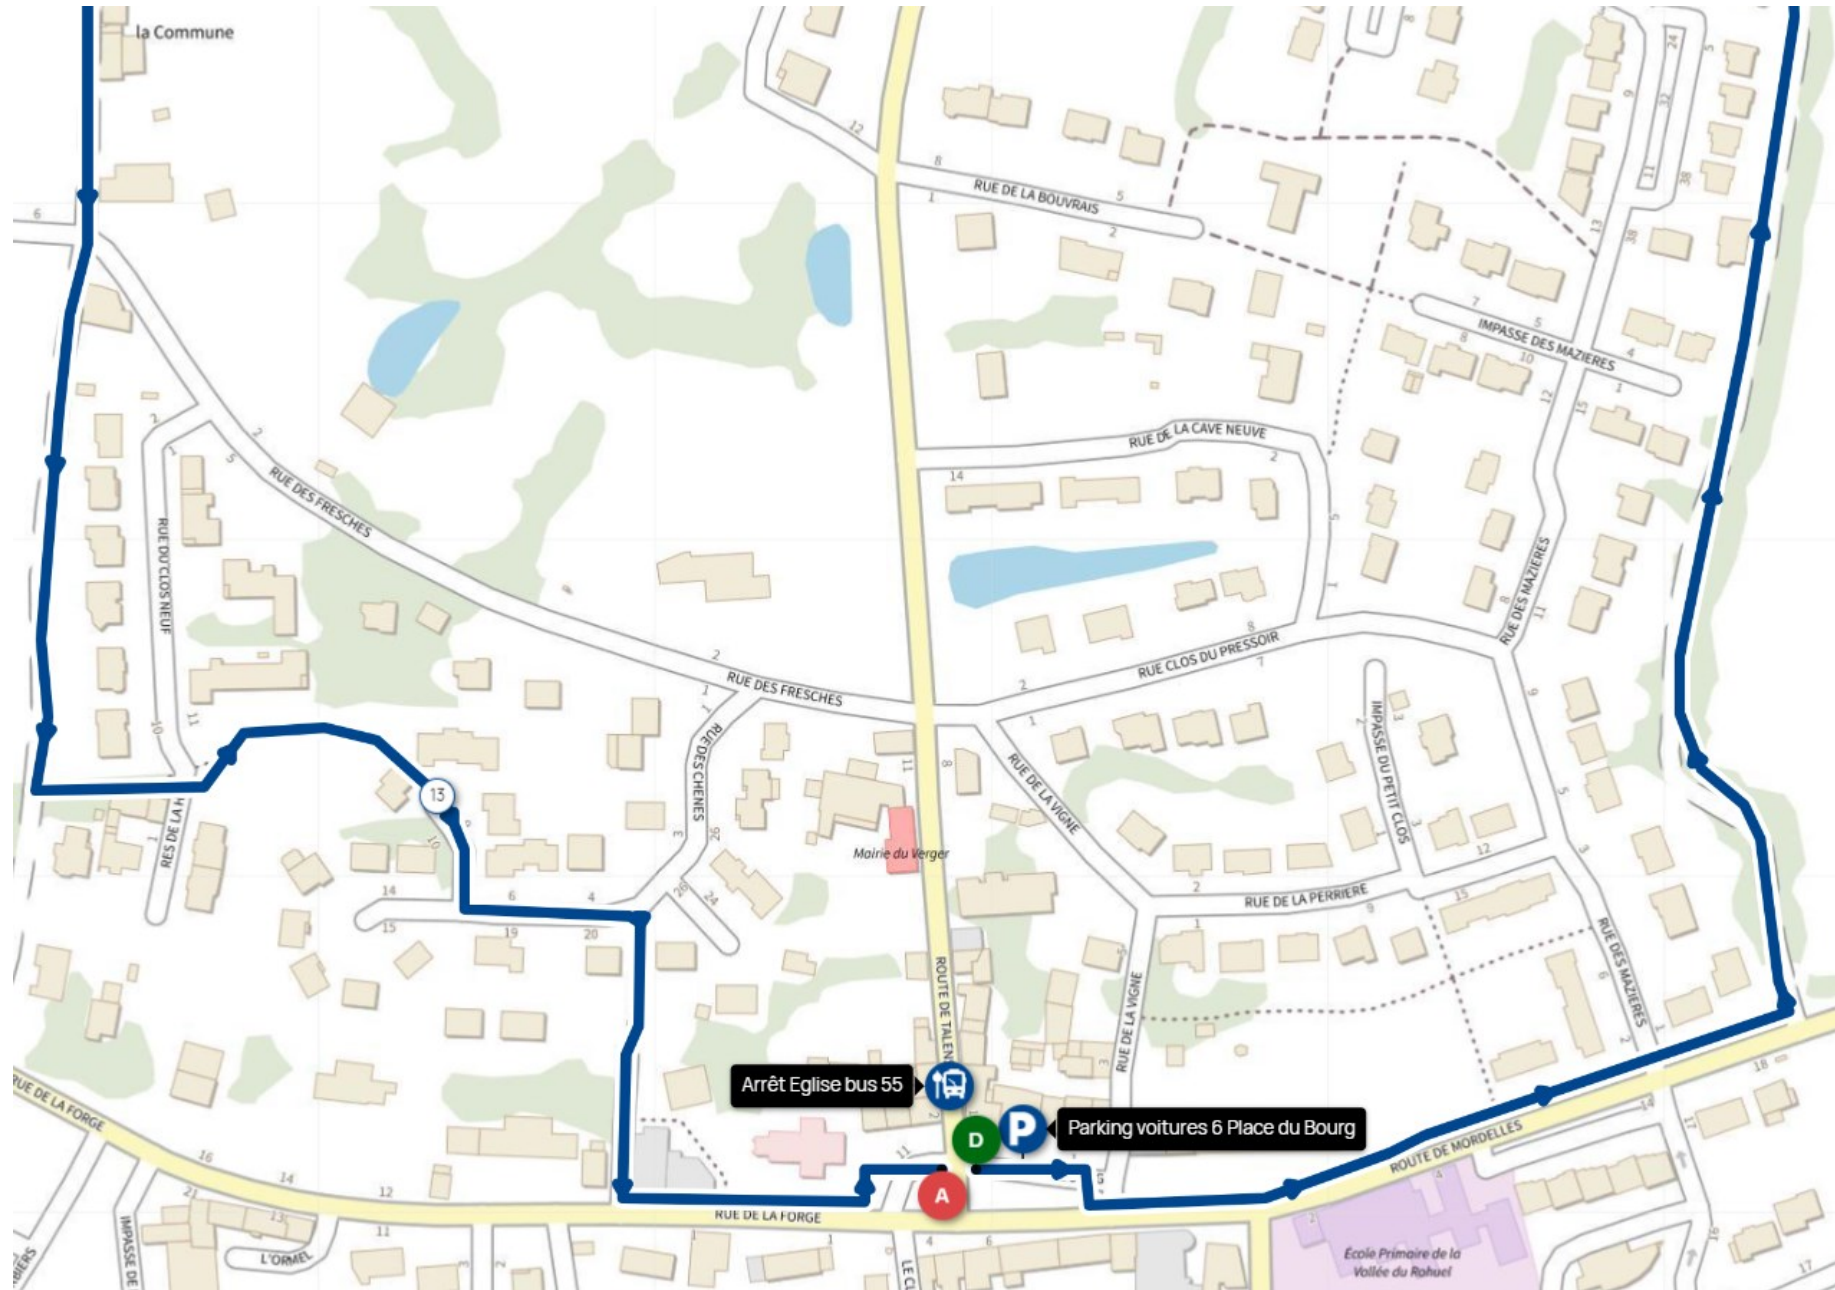

CIRCUIT LE VERGER VAL BEUZET 13 KMS MODE DE DEPLACEMENT BUS STAR

Un parcours à l'Ouest de Mordelles et au sud de Talensac, plutôt vallonné empruntant de jolis chemins creux et quelques sections partielles du **GRP Tour de Brocéliande** mais aussi longeant des ruisseaux (dont le Serein) avec de beaux points de vue depuis le Val Beuzet ...

N° parcours
OpenRunner : 17942358
Visorando : 45522433

ZOOM DEPART – ARRIVEE LE VERGER

ZOOM PARCOURS AU SUD DE TALENSAC

ZOOM PARCOURS A PROXIMITE LE VERGER