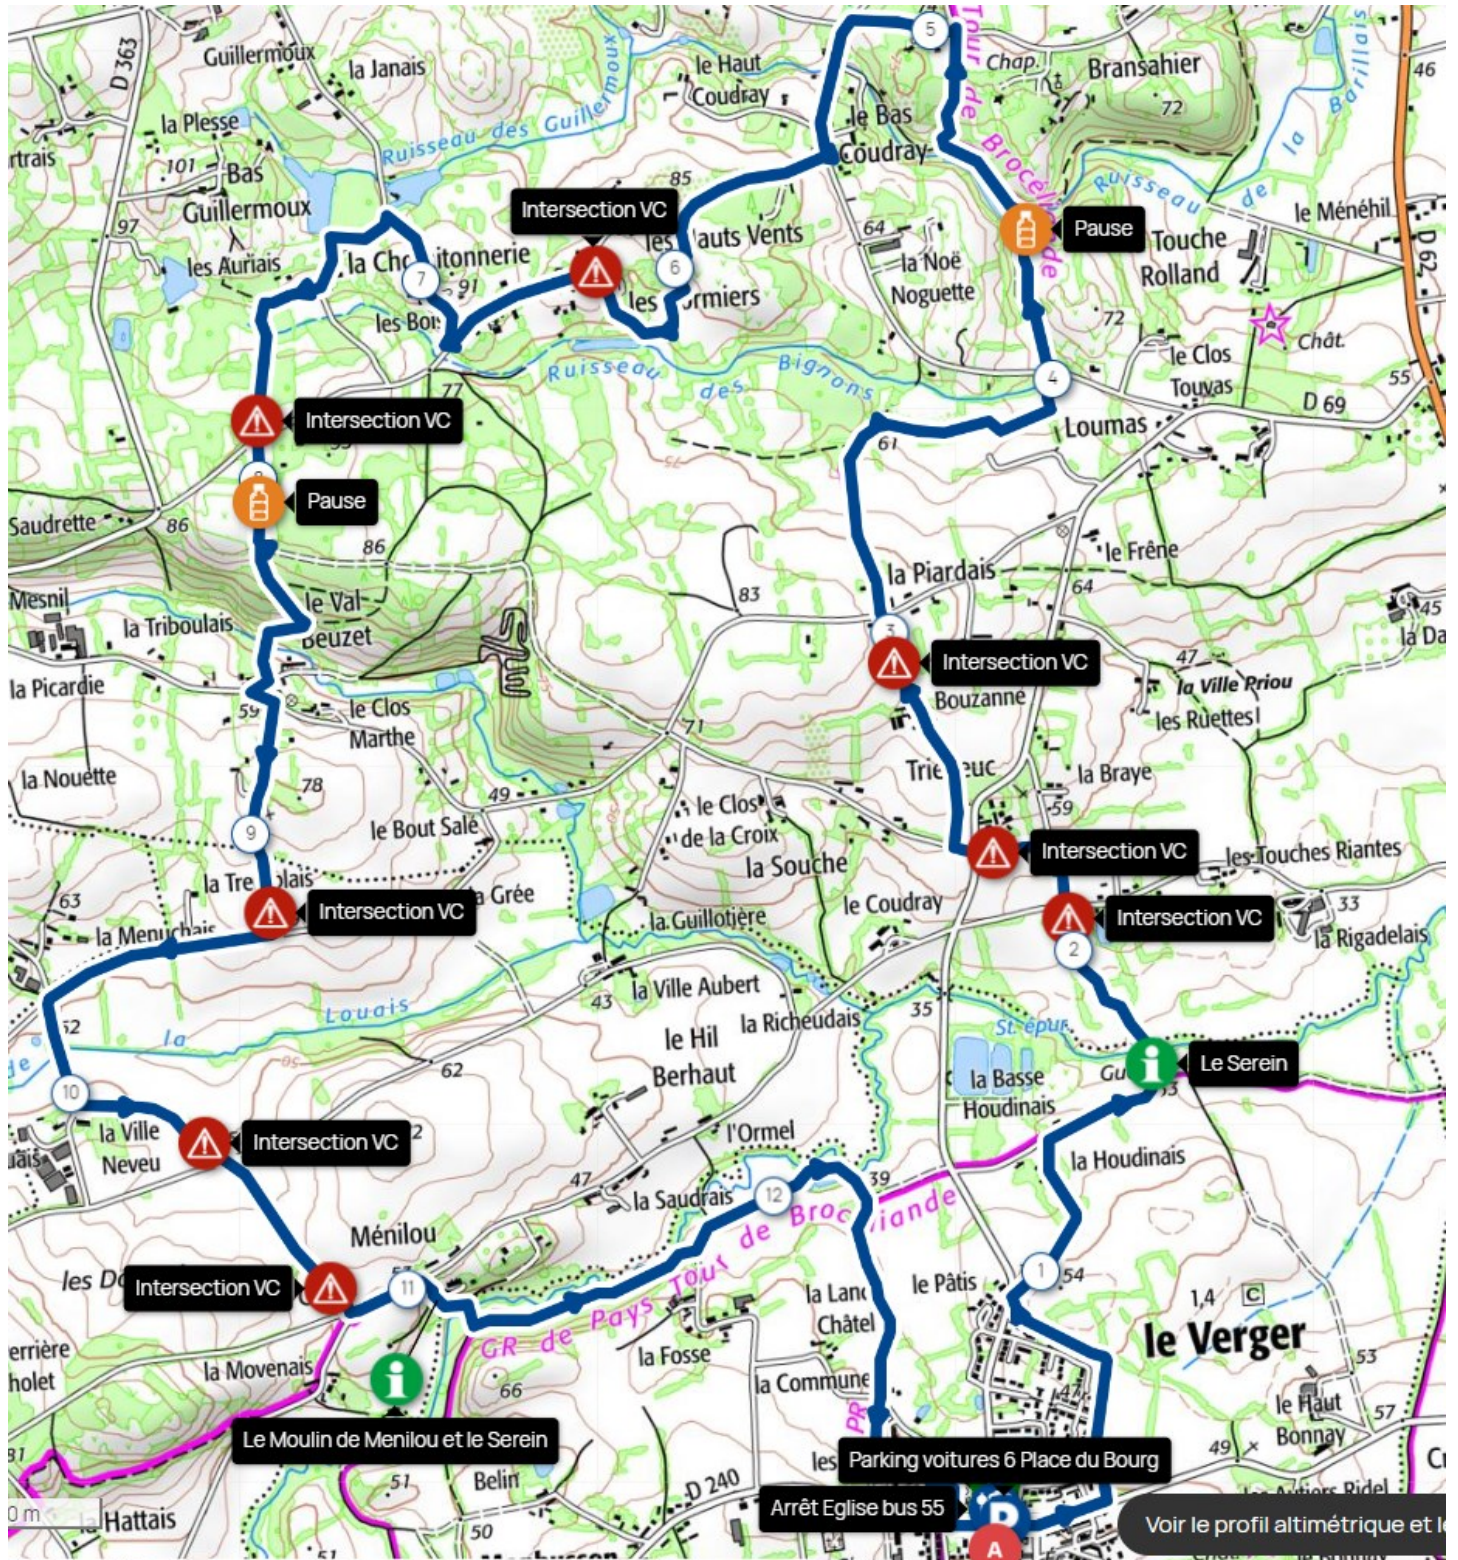

CIRCUIT LE VERGER VAL BEUZET 13 KMS MODE DE DEPLACEMENT BUS STAR

Un parcours à l'Ouest de Mordelles et au sud de Talensac, plutôt vallonné empruntant de jolis chemins creux et quelques sections partielles du **GRP Tour de Brocéliande** mais aussi longeant des ruisseaux (dont le Serein) avec de beaux points de vue depuis le Val Beuzet ...

N° parcours
OpenRunner : 17942358
Visorando : 45522433

ZOOM DEPART – ARRIVEE LE VERGER

ZOOM PARCOURS AU SUD DE TALENSAC

ZOOM PARCOURS A PROXIMITE LE VERGER