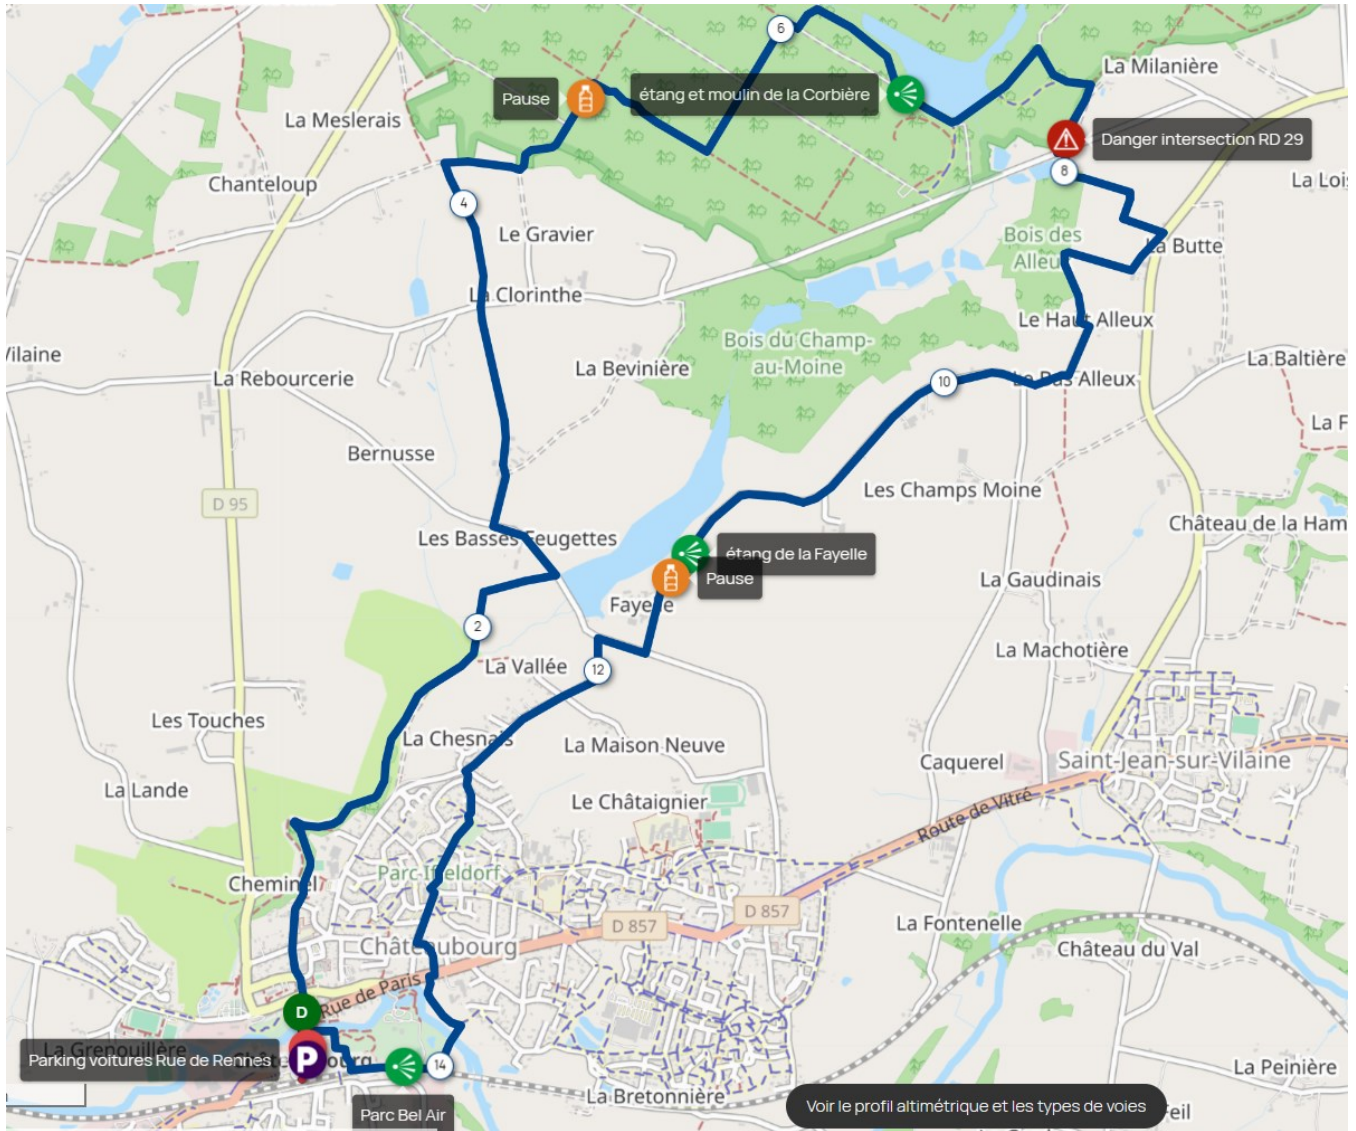

**CIRCUIT CHATEAUBOURG LA FORET DE LA CORBIERE 14,65 KMS**  
**MODE DE DEPLACEMENT COVOITURAGE**

**N° parcours**

**OpenRunner : 14193864**

**Visorando : 34659984**

## ZOOM DEPART ET ARRIVEE PARKING A CHATEAUBOURG

## ZOOM ETANG ET FORET DE LA CORBIERE