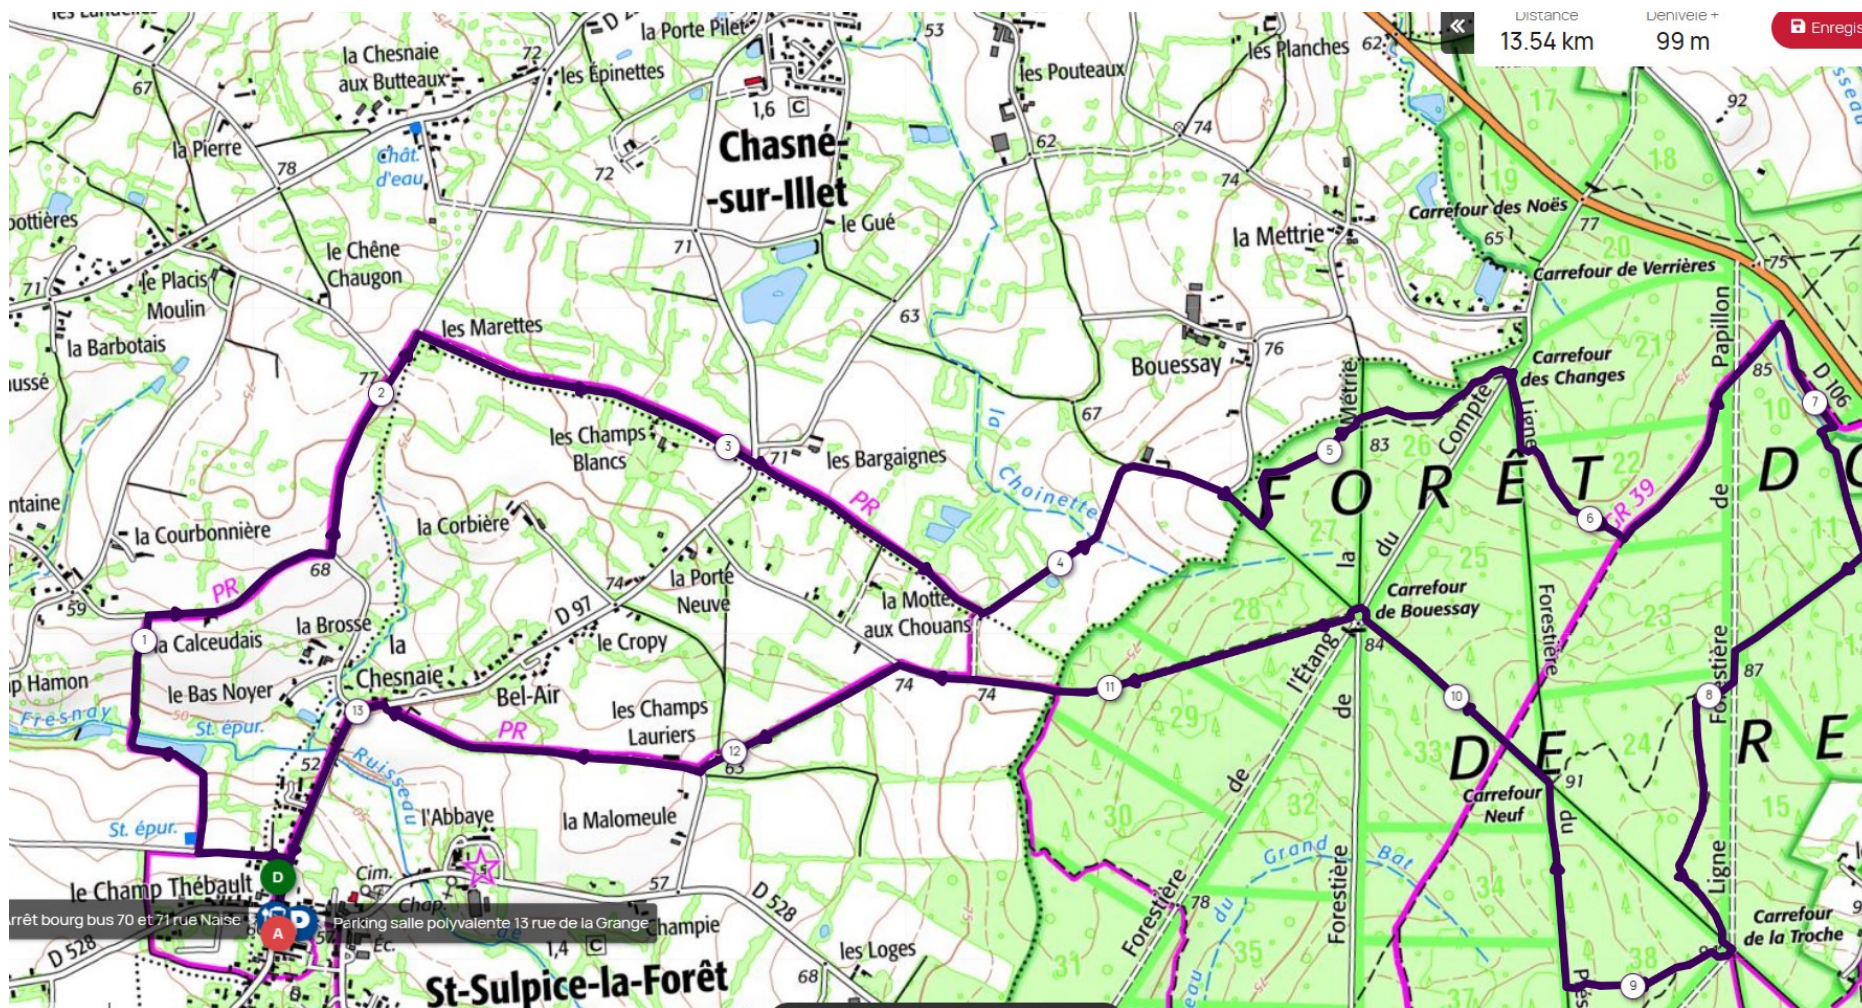

CIRCUIT ST SULPICE LA FORET 13,5 KMS - MODE DE DEPLACEMENT BUS STAR

Départ et arrivée bourg St Sulpice La Forêt sur GR 39 et PR entre Chasnet sur Illet et Liffré.

Promenade dans la campagne autour de St Sulpice La Forêt sans difficultés sous réserve de passages ponctuels humides.

Ce parcours traverse alternativement hêtraies et pinèdes tantôt en serpentant en pleine futaie tantôt en utilisant de larges allées.

N° parcours

OpenRunner : 16467775

Visorando : 32200307

ZOOM FORËT