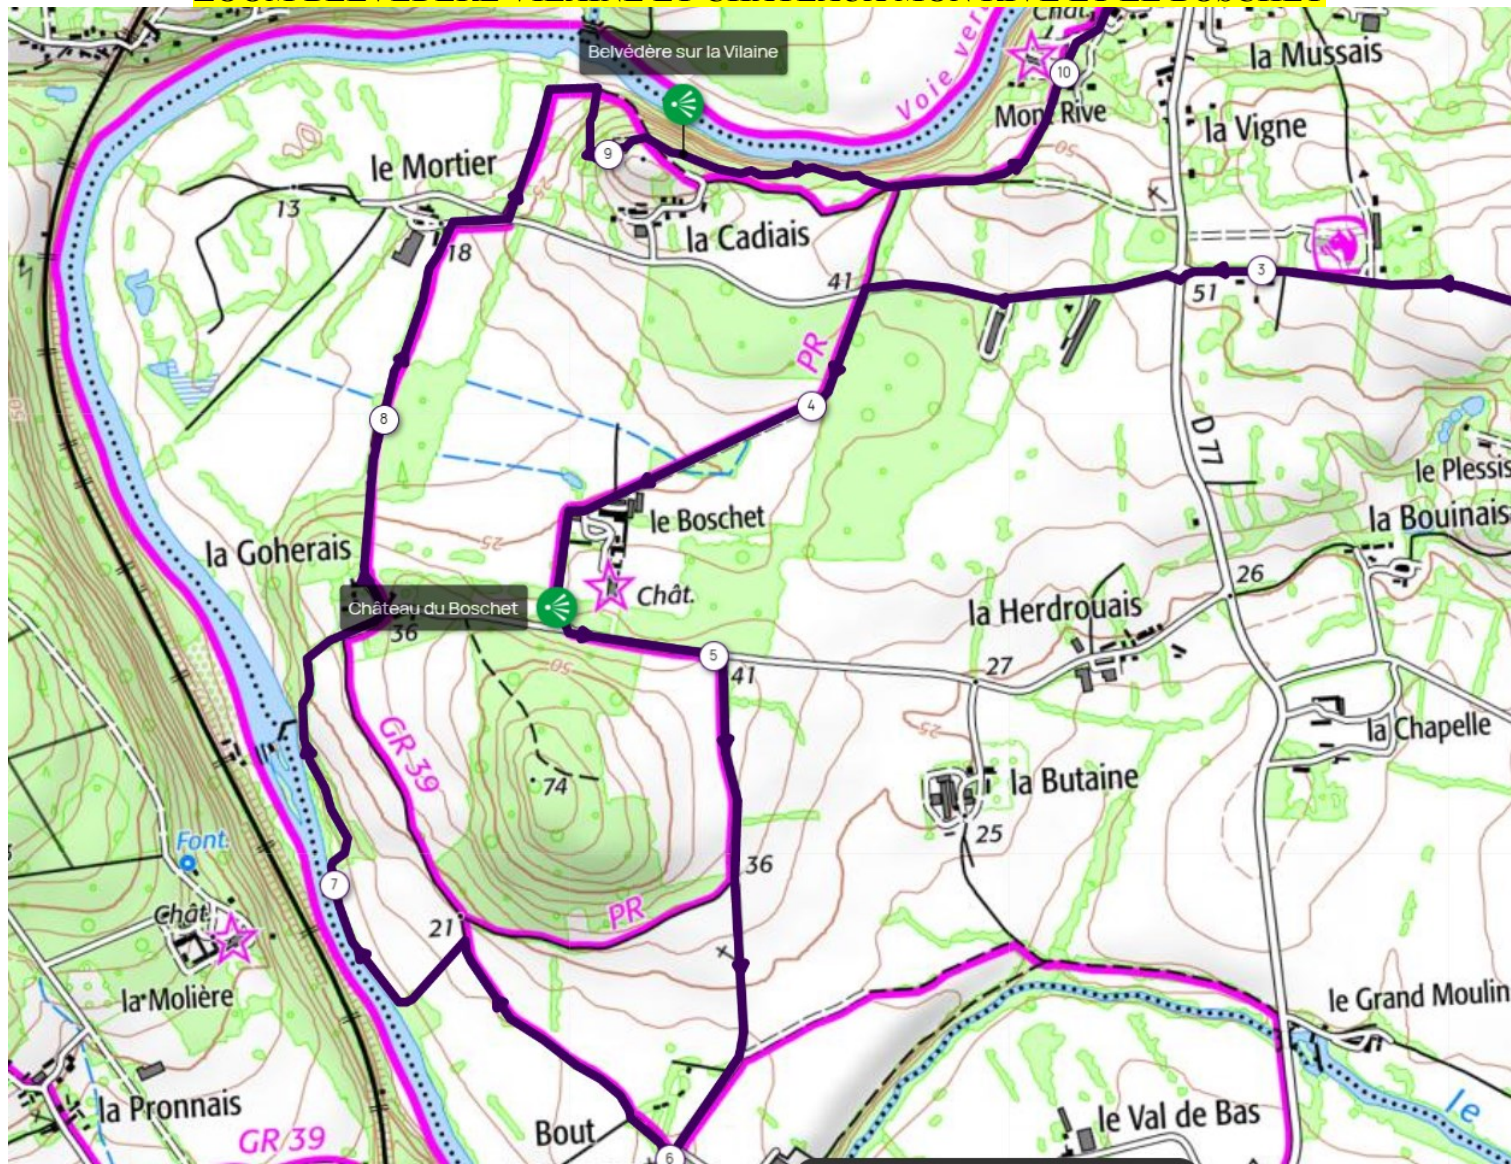

CIRCUIT BOURG DES COMPTES 13,2 KMS

MODE DE DEPLACEMENT COVOITURAGE OU BUS BREIZHGO 21

Circuit vallonné sur le GR 37/ GR 39 belvédère sur la Vilaine avec quelques châteaux Mon rive, Le Boschet

N° parcours :

OpenRunner : 15786471

Visorando : 29307561

ZOOM BELVEDERE VILAINE ET CHATEAUX MON RIVE ET LE BOSCHET

ZOOM DEPART ET ARRIVEE