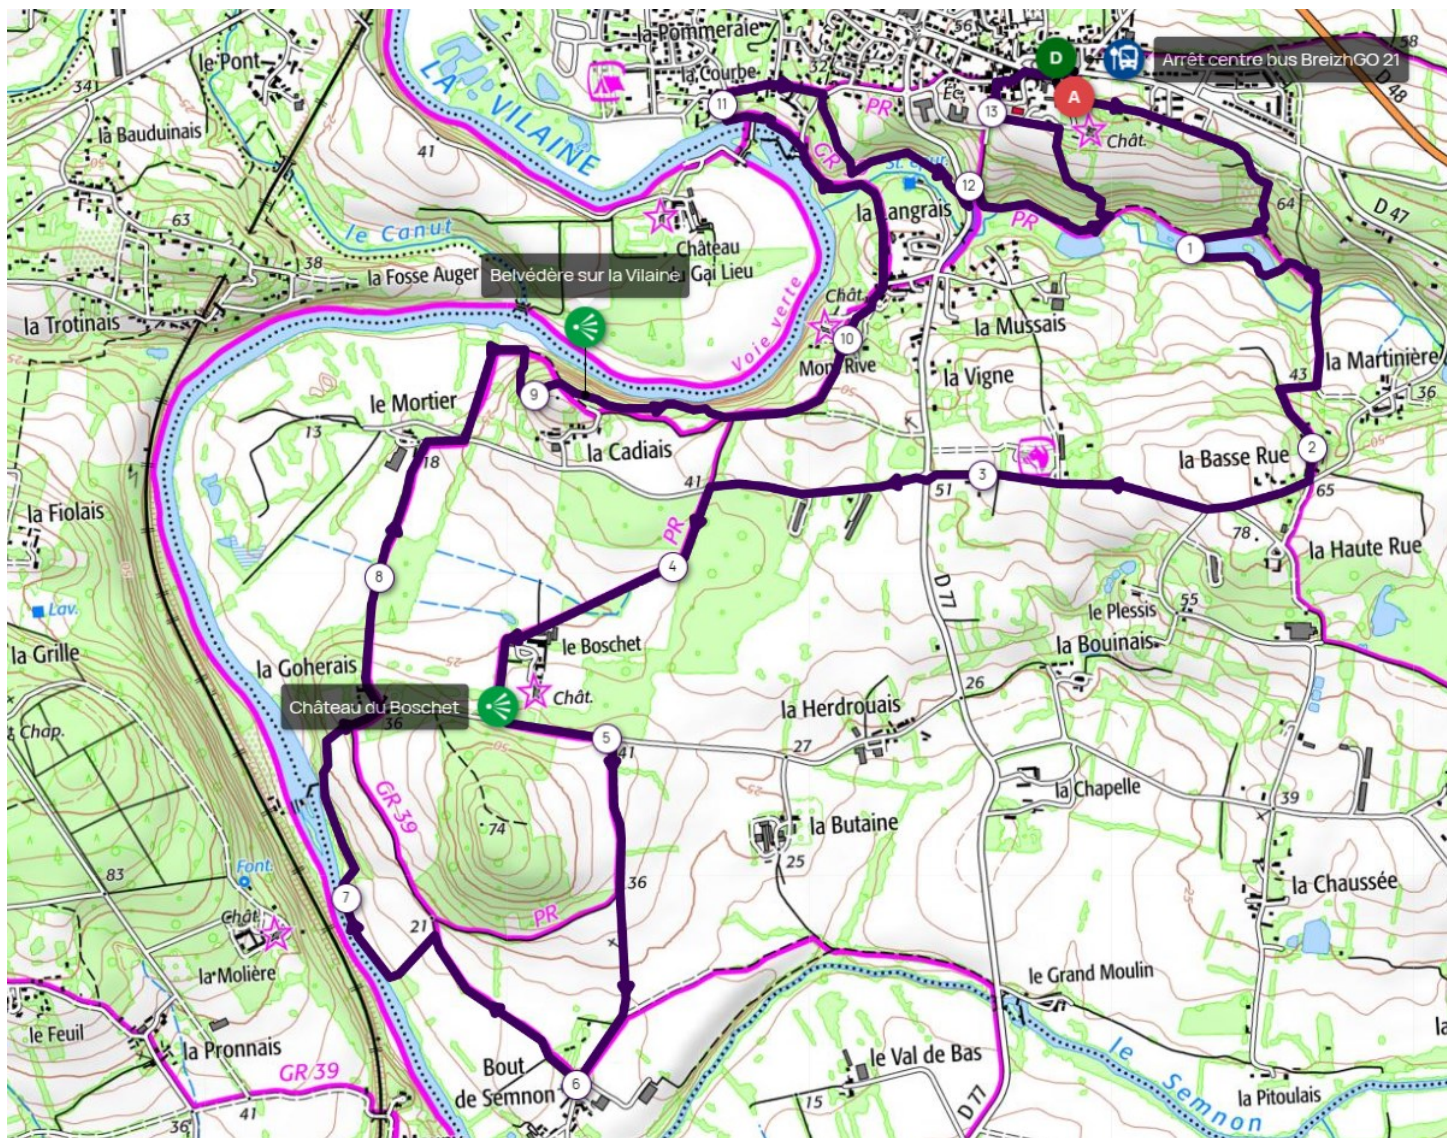

CIRCUIT BOURG DES COMPTES 13,2 KMS

MODE DE DEPLACEMENT COVOITURAGE OU BUS BREIZHGO 21

Circuit vallonné sur le GR 37/ GR 39 belvédère sur la Vilaine avec quelques châteaux Mon rive, Le Boschet

N° parcours :

OpenRunner : 15786471

Visorando : 29307561

ZOOM BELVEDERE VILAINE ET CHATEAUX MON RIVE ET LE BOSCHET

ZOOM DEPART ET ARRIVEE