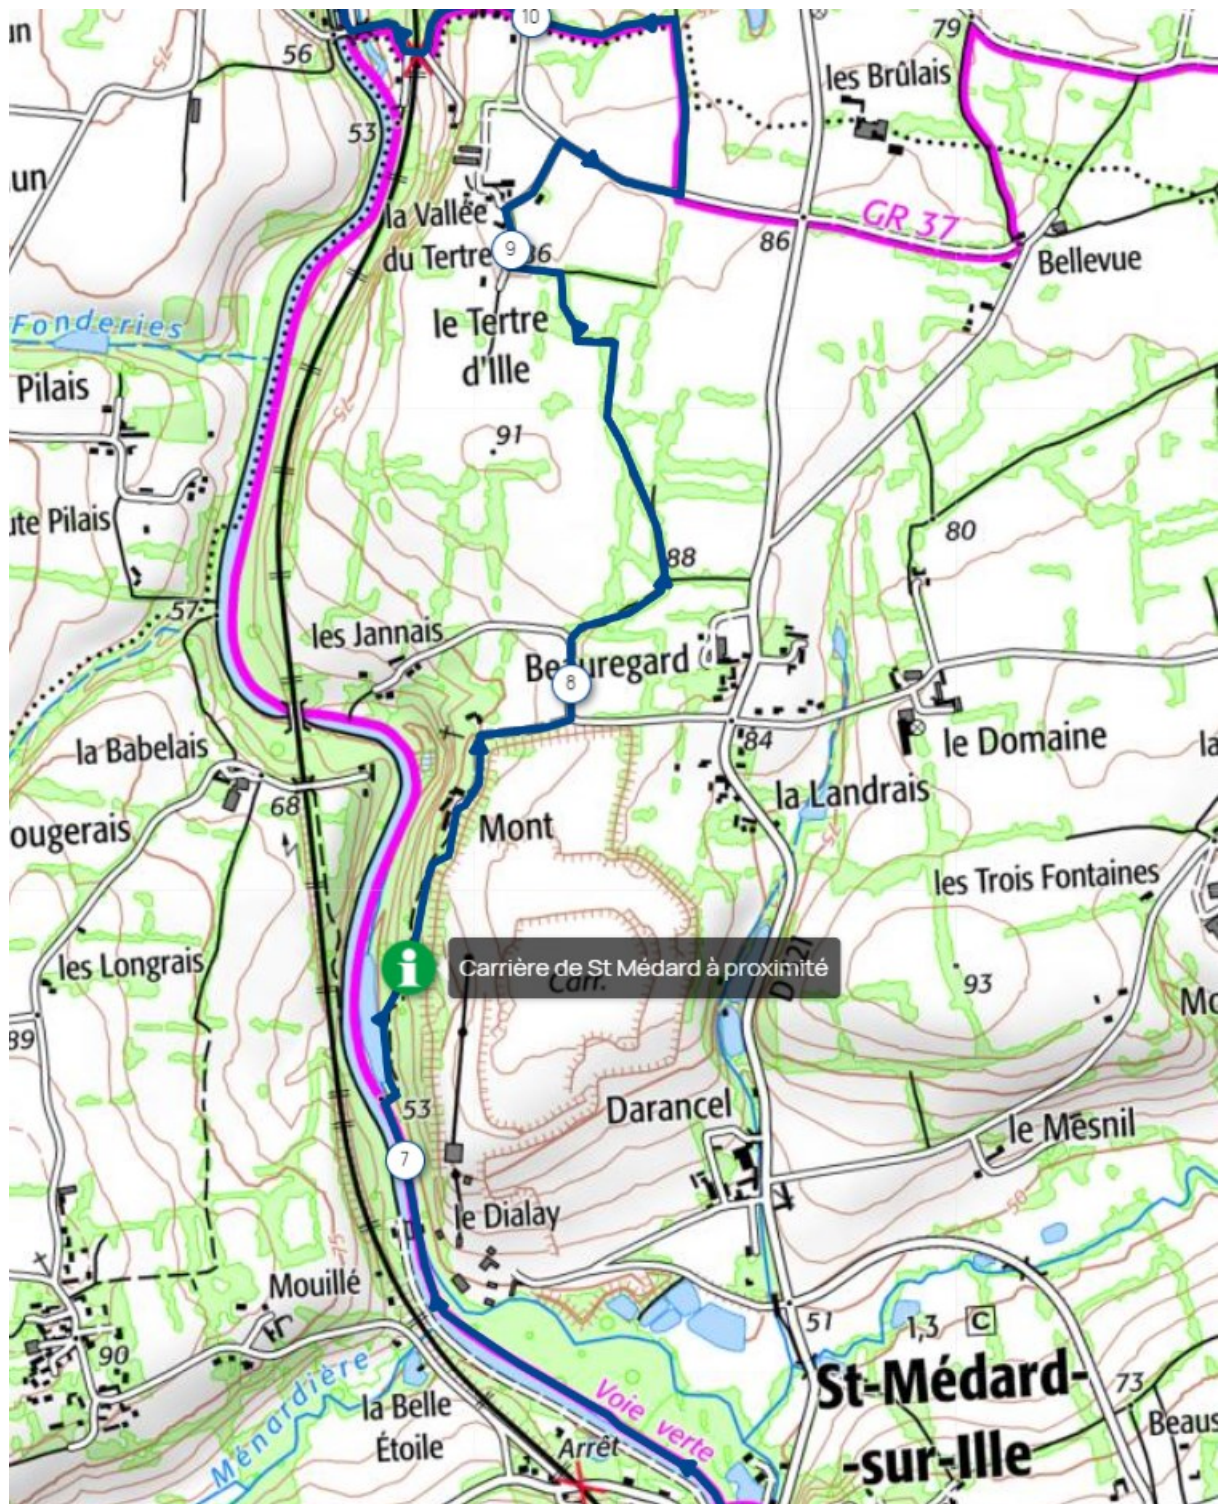

VALLEE DU TERTRE PUIS DESCENTE VERS CHEMIN DE HALAGE (GR 37)

CHEMIN DE HALAGE (GR 37) ET ARRIVEE GARE DE MONTREUIL SUR ILLE