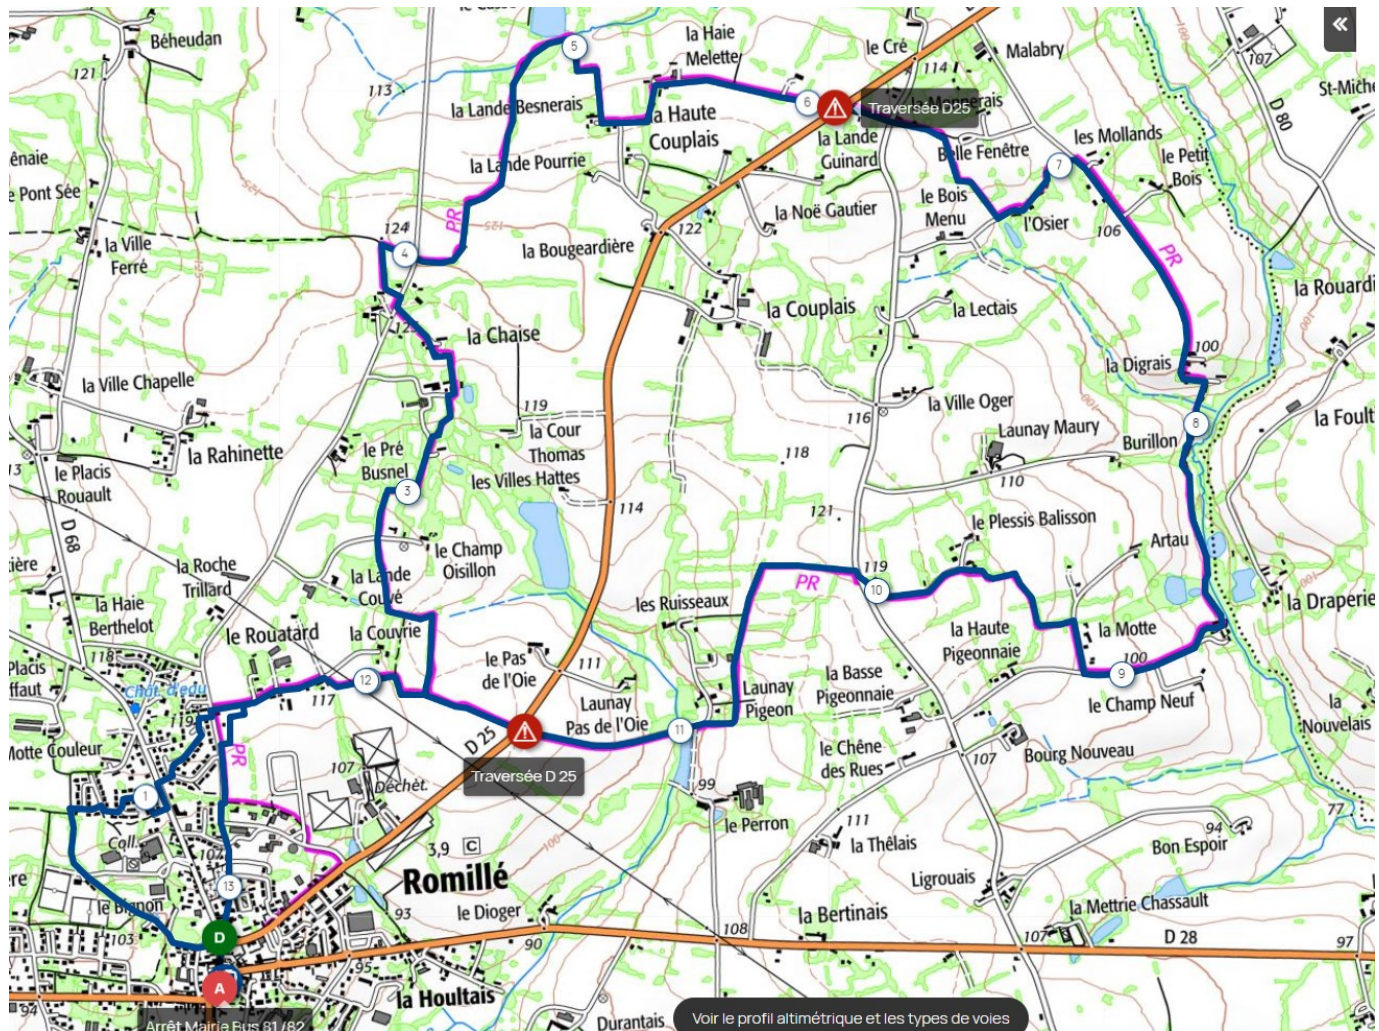

CIRCUIT ROMILLE VILLE ET CAMPAGNE 13 KMS MODE DE DEPLACEMENT BUS STAR 81 ARRET MAIRIE

Un circuit sans difficultés à travers la campagne de Romillé.

N° parcours

OpenRunner : 15718239

Visorando : 28417425

ZOOM DEPART CIRCUIT VIA CHEMIN DU BIGNON